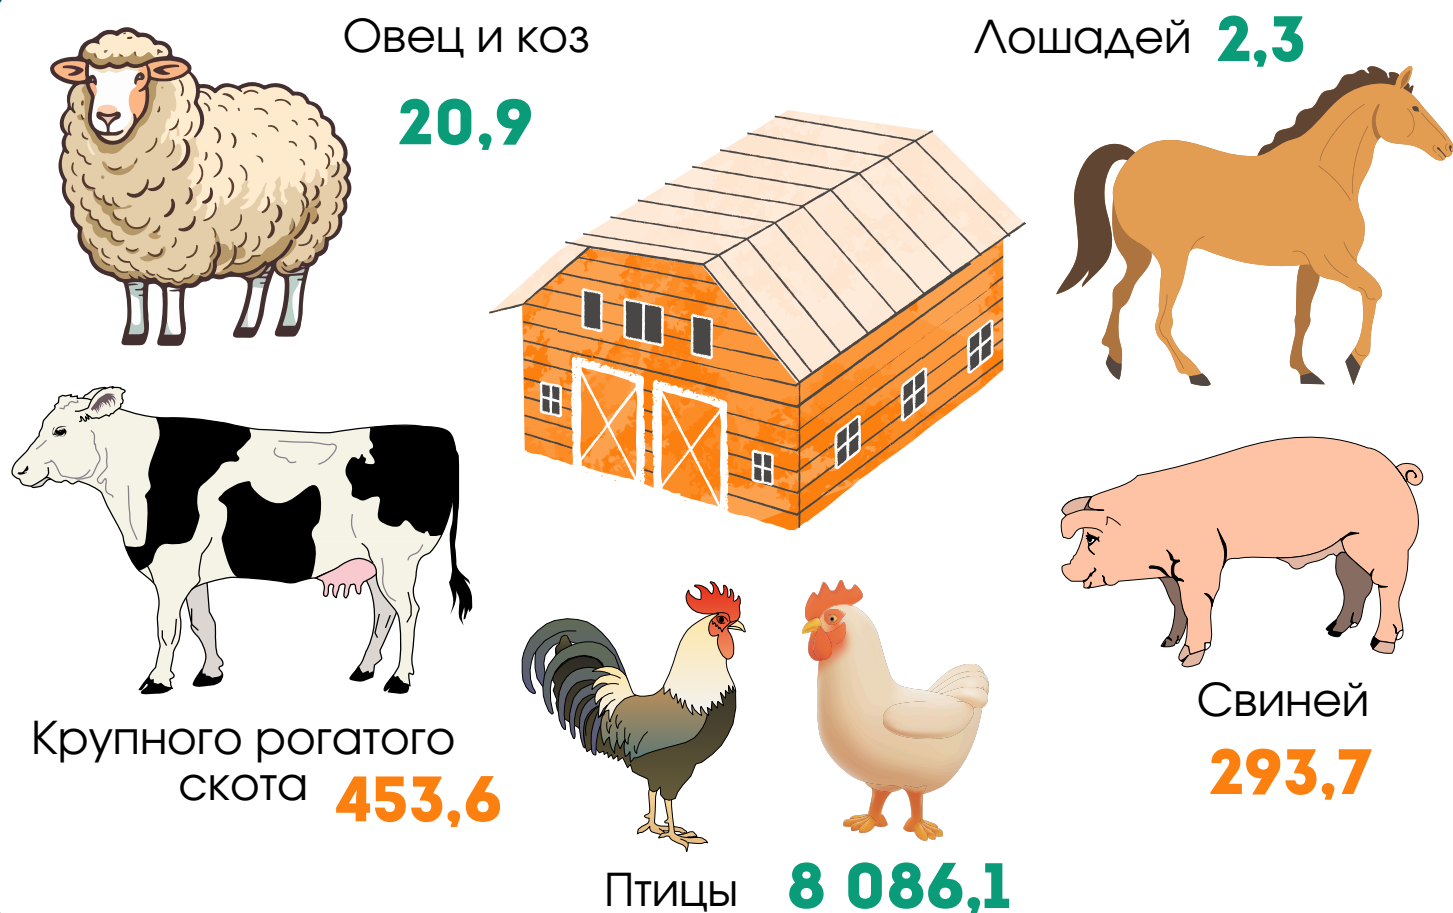

### ОСНОВНЫЕ ПОКАЗАТЕЛИ ПРОИЗВОДСТВА ОТДЕЛЬНЫХ ВИДОВ ПРОДУКЦИИ ЖИВОТНОВОДСТВА В ВИТЕБСКОЙ ОБЛАСТИ

#### ПОГОЛОВЬЕ СКОТА И ПТИЦЫ НА 1 ЯНВАРЯ 2026 Г. (ТЫСЯЧ ГОЛОВ)